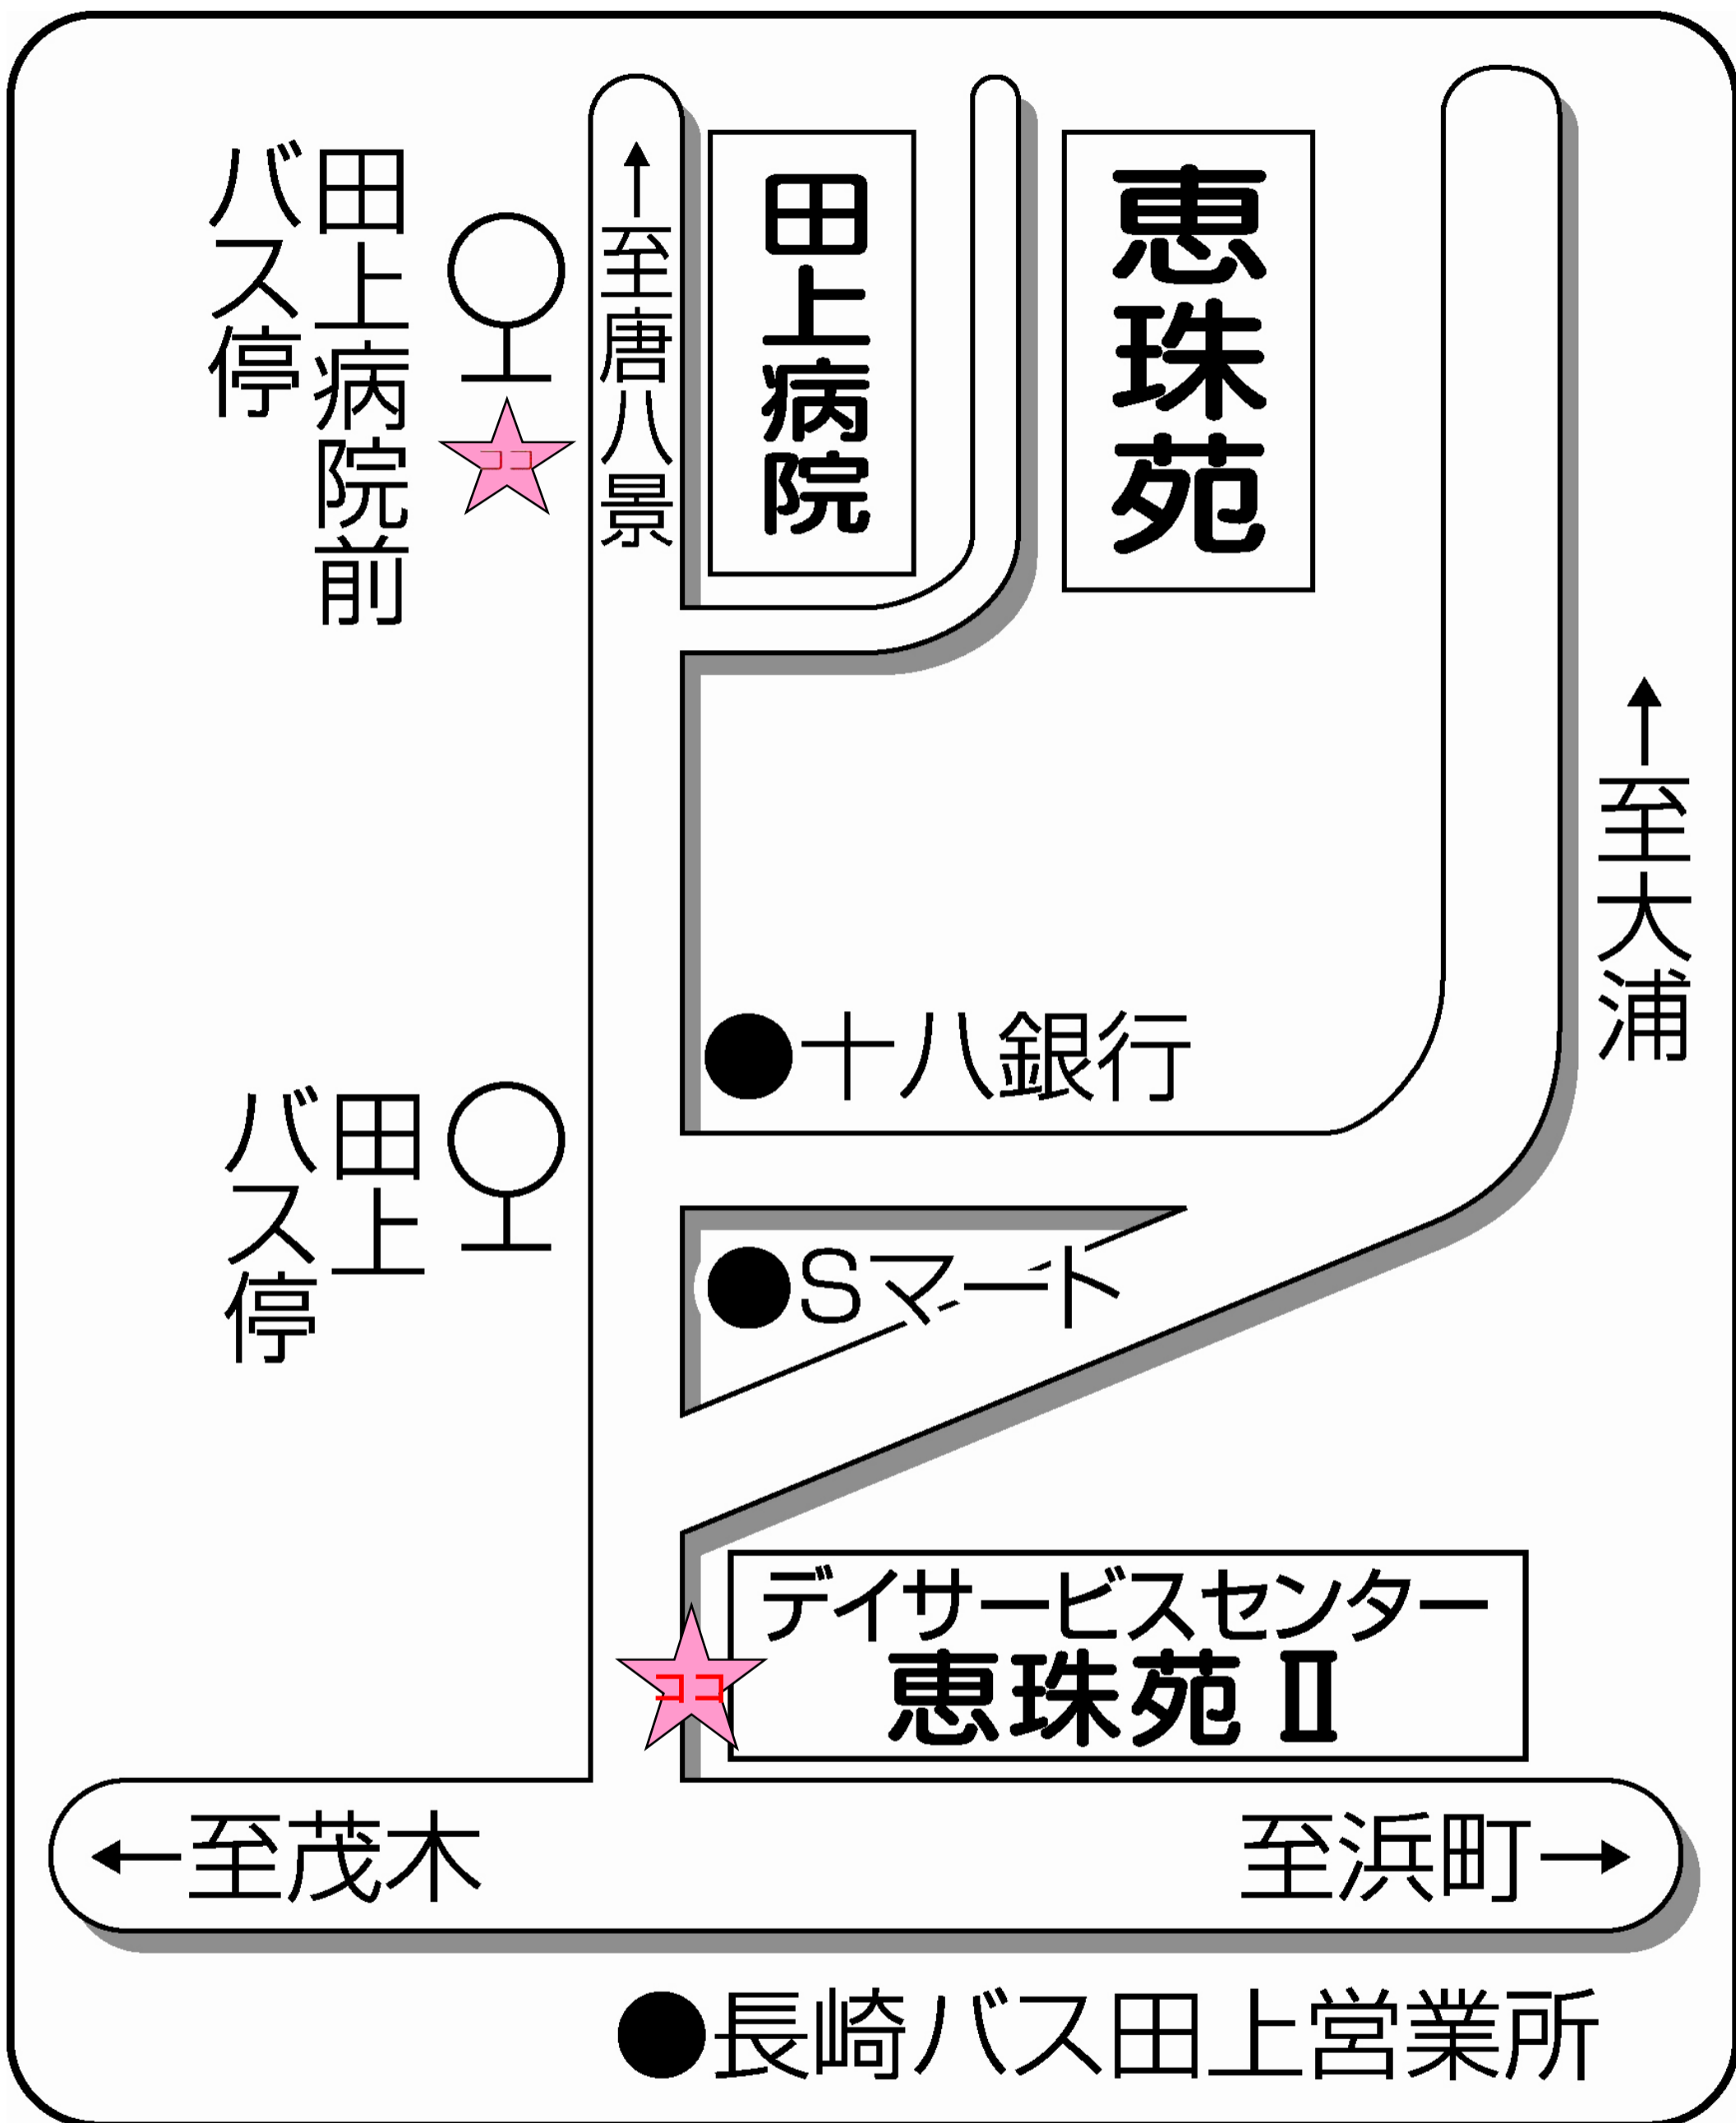

恵

珠

苑

夏

ま

つ

り

**日時:平成21年7月26日(日) 午後4:00スタート**

**場所:特別養護老人ホーム 恵珠苑**

**☆先着300名様には“抽選番号付きうちわ”プレゼント!**

さらに先着30名の方には  
模擬店やゲームに使える  
千ヶツもプレゼント!!

恵珠苑夏まつり 送迎バス停車位置

当日は送迎バスが運行します

15：15～15：45の間

<停留所>

デイサービスセンター 恵珠苑 横

田上病院前バス停