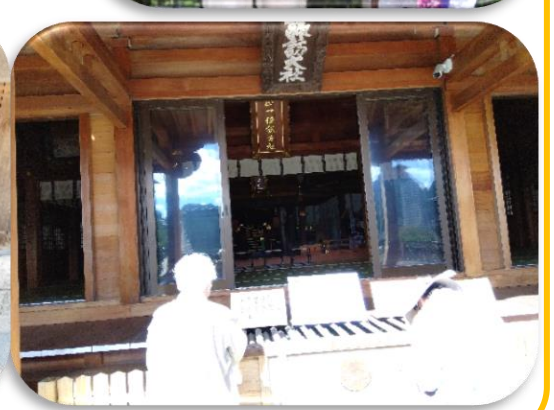

カレンダーも残すところ1枚となりました。これから一段と寒くなり、インフルエンザやコロナウイルスといった感染症も増えてきます。日ごろから感染対策を行い、必要に応じてワクチンを接種するなど、体調管理に気をつけましょう。

☆長崎動物園見物&諏訪神社参拝☆

長崎で最も古い公園といわれる長崎公園にあるどうぶつ広場で、白鳥やニホンザルなどを見ました。また、隣接する諏訪神社にも行ってきました。

☆創作活動☆

芸術の秋ということで、
栗の貼り絵をしました☆
材料は同じでも、
目や口の形を
変えたりすることで、
個性豊かになりました☆